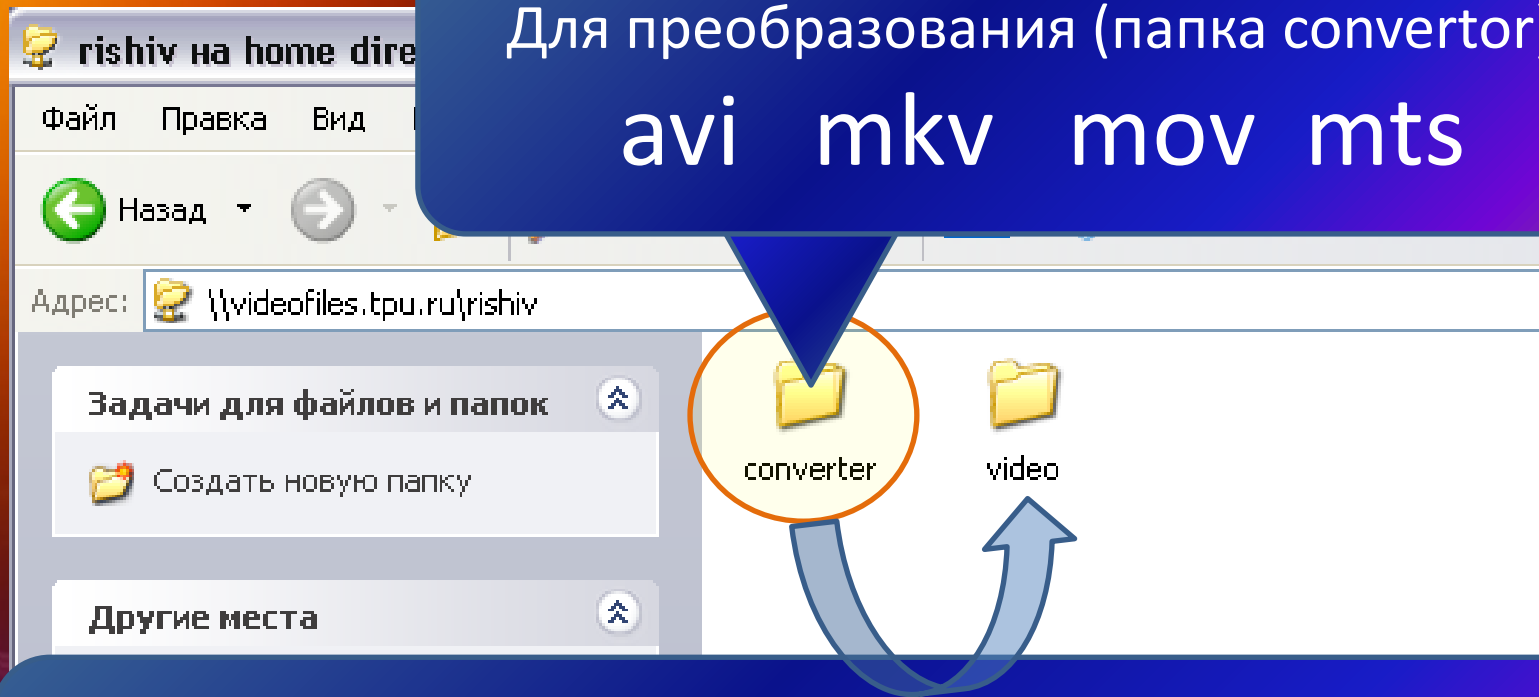

Регистрация на ресурсе

\\videofiles.tpu.ru

Доменное имя
tpu\Имя

Доменный пароль

Назначение папок

Поддерживаемые форматы файлов

avi mp4 mkv flv mov mts

Назначение папок