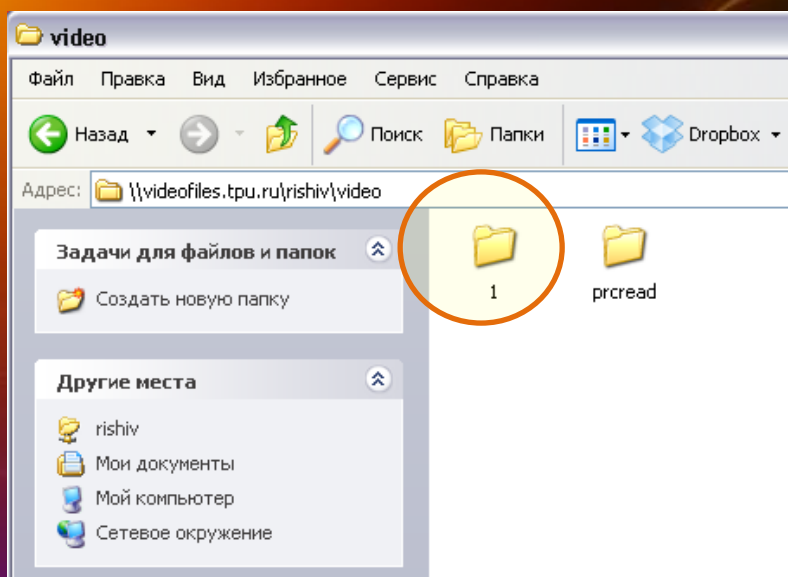

Адрес ссылки на видео ресурс

[http://videofiles.tpu.ru/user/Ваш ЛОГИН/файл](http://videofiles.tpu.ru/user/Ваш_ЛОГИН/файл)

<http://videofiles.tpu.ru/user/rishiv/1/news1.flv>