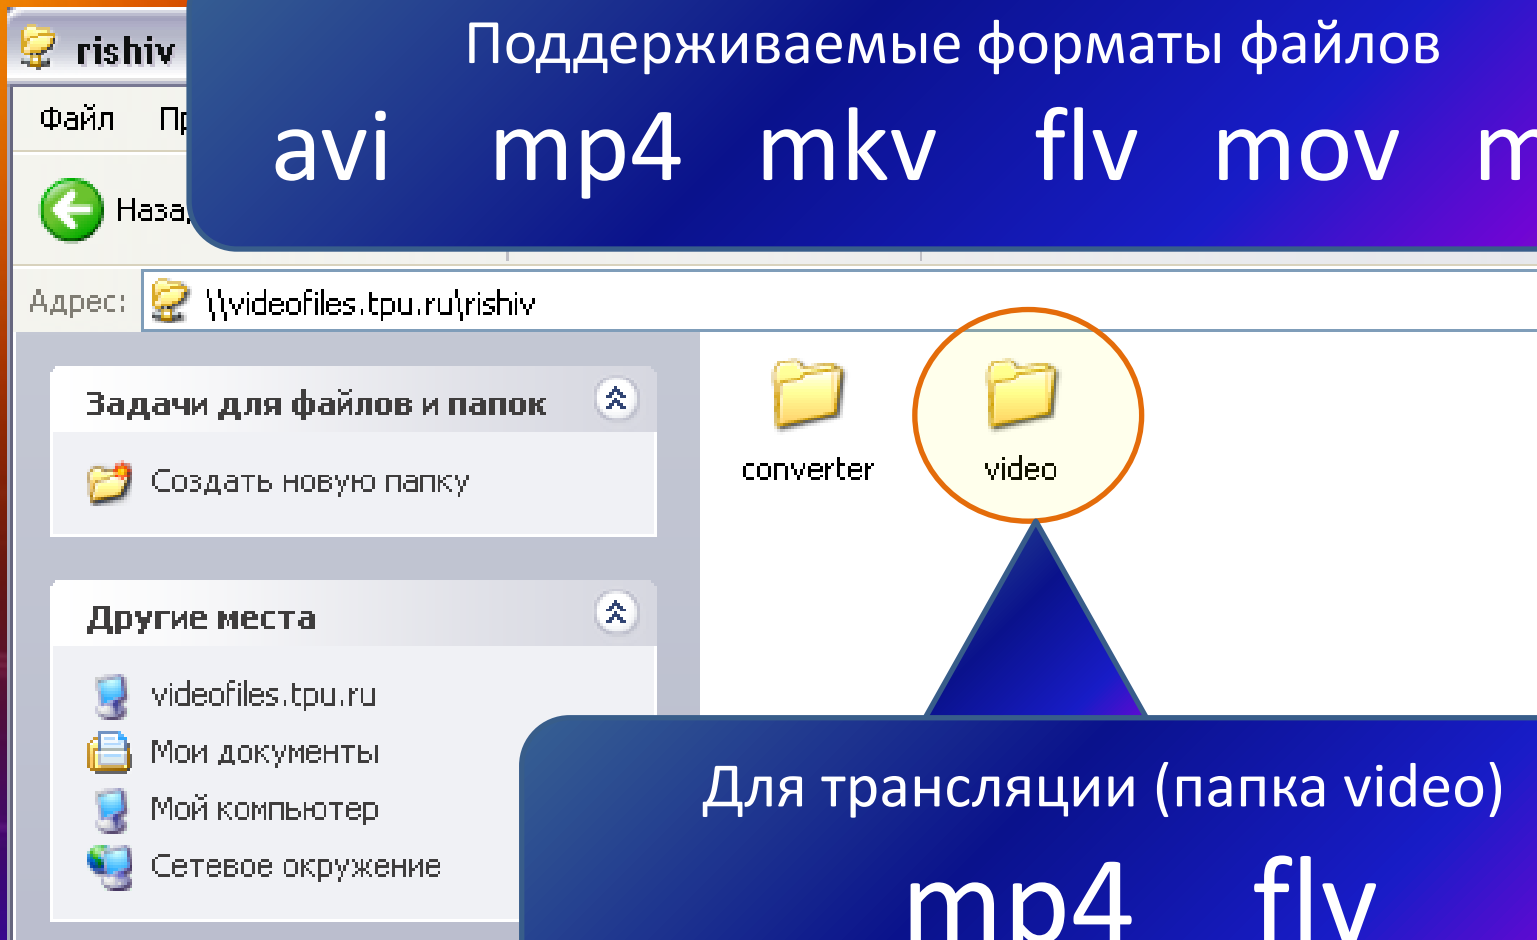

Регистрация на ресурсе

\\videofiles.tpu.ru

Доменное имя
tpu\Имя

Доменный пароль

Назначение папок

Поддерживаемые форматы файлов

avi mp4 mkv flv mov mts

Назначение папок