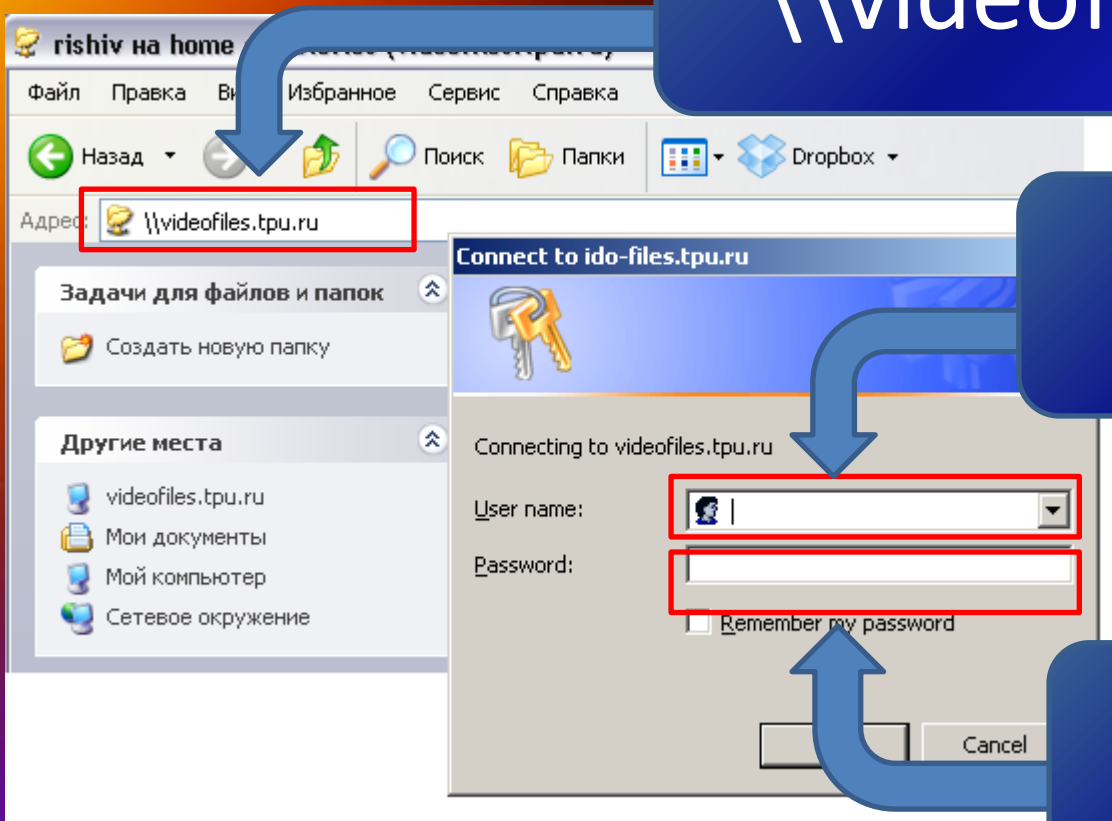

Регистрация на ресурсе

\\videofiles.tpu.ru

Доменное имя
tpu\Имя

Доменный пароль