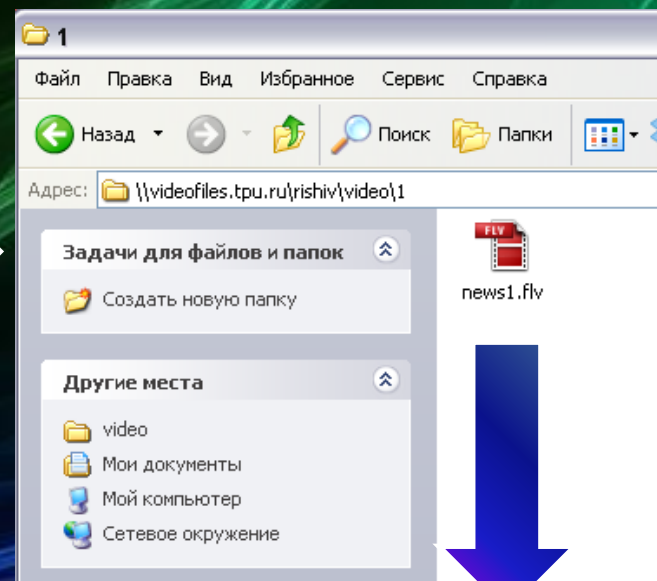

Адрес ссылки на видео ресурс

[http://videofiles.tpu.ru/user/Ваш ЛОГИН/файл](http://videofiles.tpu.ru/user/Ваш_ЛОГИН/файл)

<http://videofiles.tpu.ru/user/rishiv/1/news1.flv>