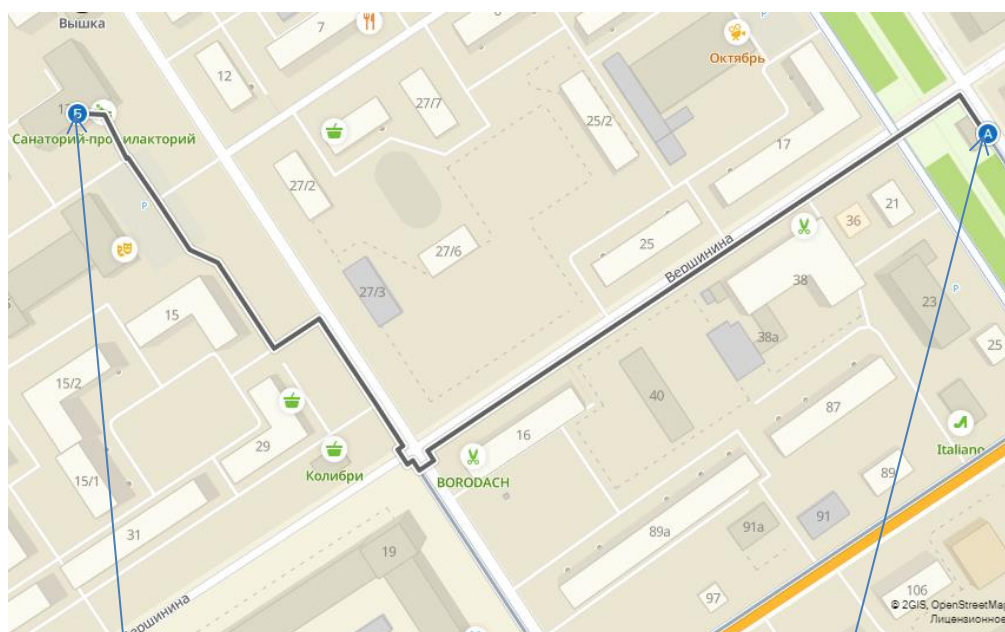

<https://2gis.ru/>

От аэропорта (аэродром Томск (Богашёво) имени Камова):

Остановка

Здание аэропорта

От аэропорта можно добраться до профилактория ТПУ на автобусе **119** (выходить на остановке ЗЦ Октябрь) и далее:

Профилакторий ТПУ

Остановка (ЗЦ Октябрь)

и на автобусе 118 (выходить необходимо на остановке ТЭМЗ) и далее:

Остановка ТЭМЗ

Профилакторий ТПУ

**В Томске можно воспользоваться такси «Максим» (90-00-00),  
а также Яндекс такси и Uber**