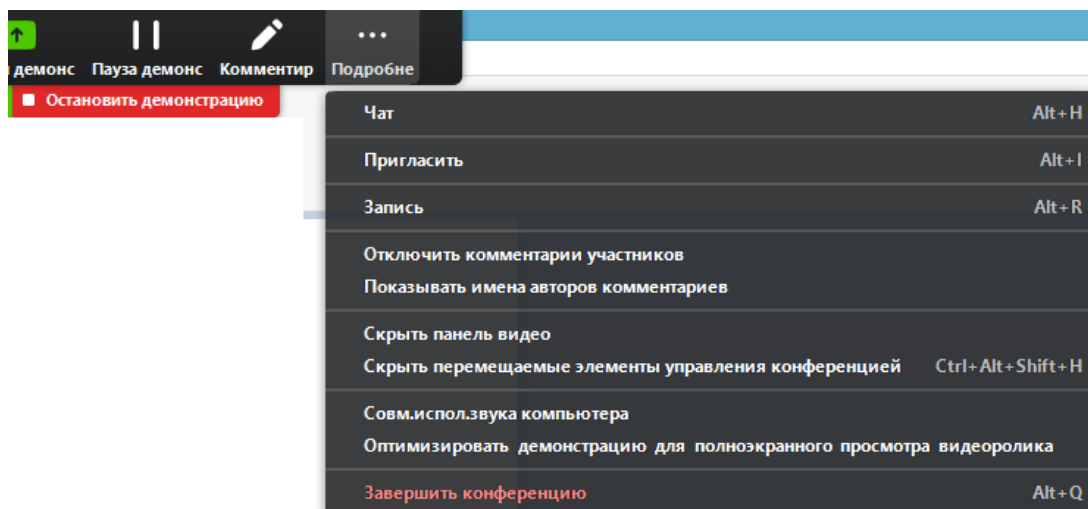

Включить чат

Для отображения чата на экране нажмите иконку чата

Включение чата в режиме демонстрации экрана

- 1) Наведите курсор на надпись «Идентификатор» на зеленом фоне.

- 2) В появившемся меню нажмите на кнопку «...»

- 3) Нажмите кнопку «Чат»