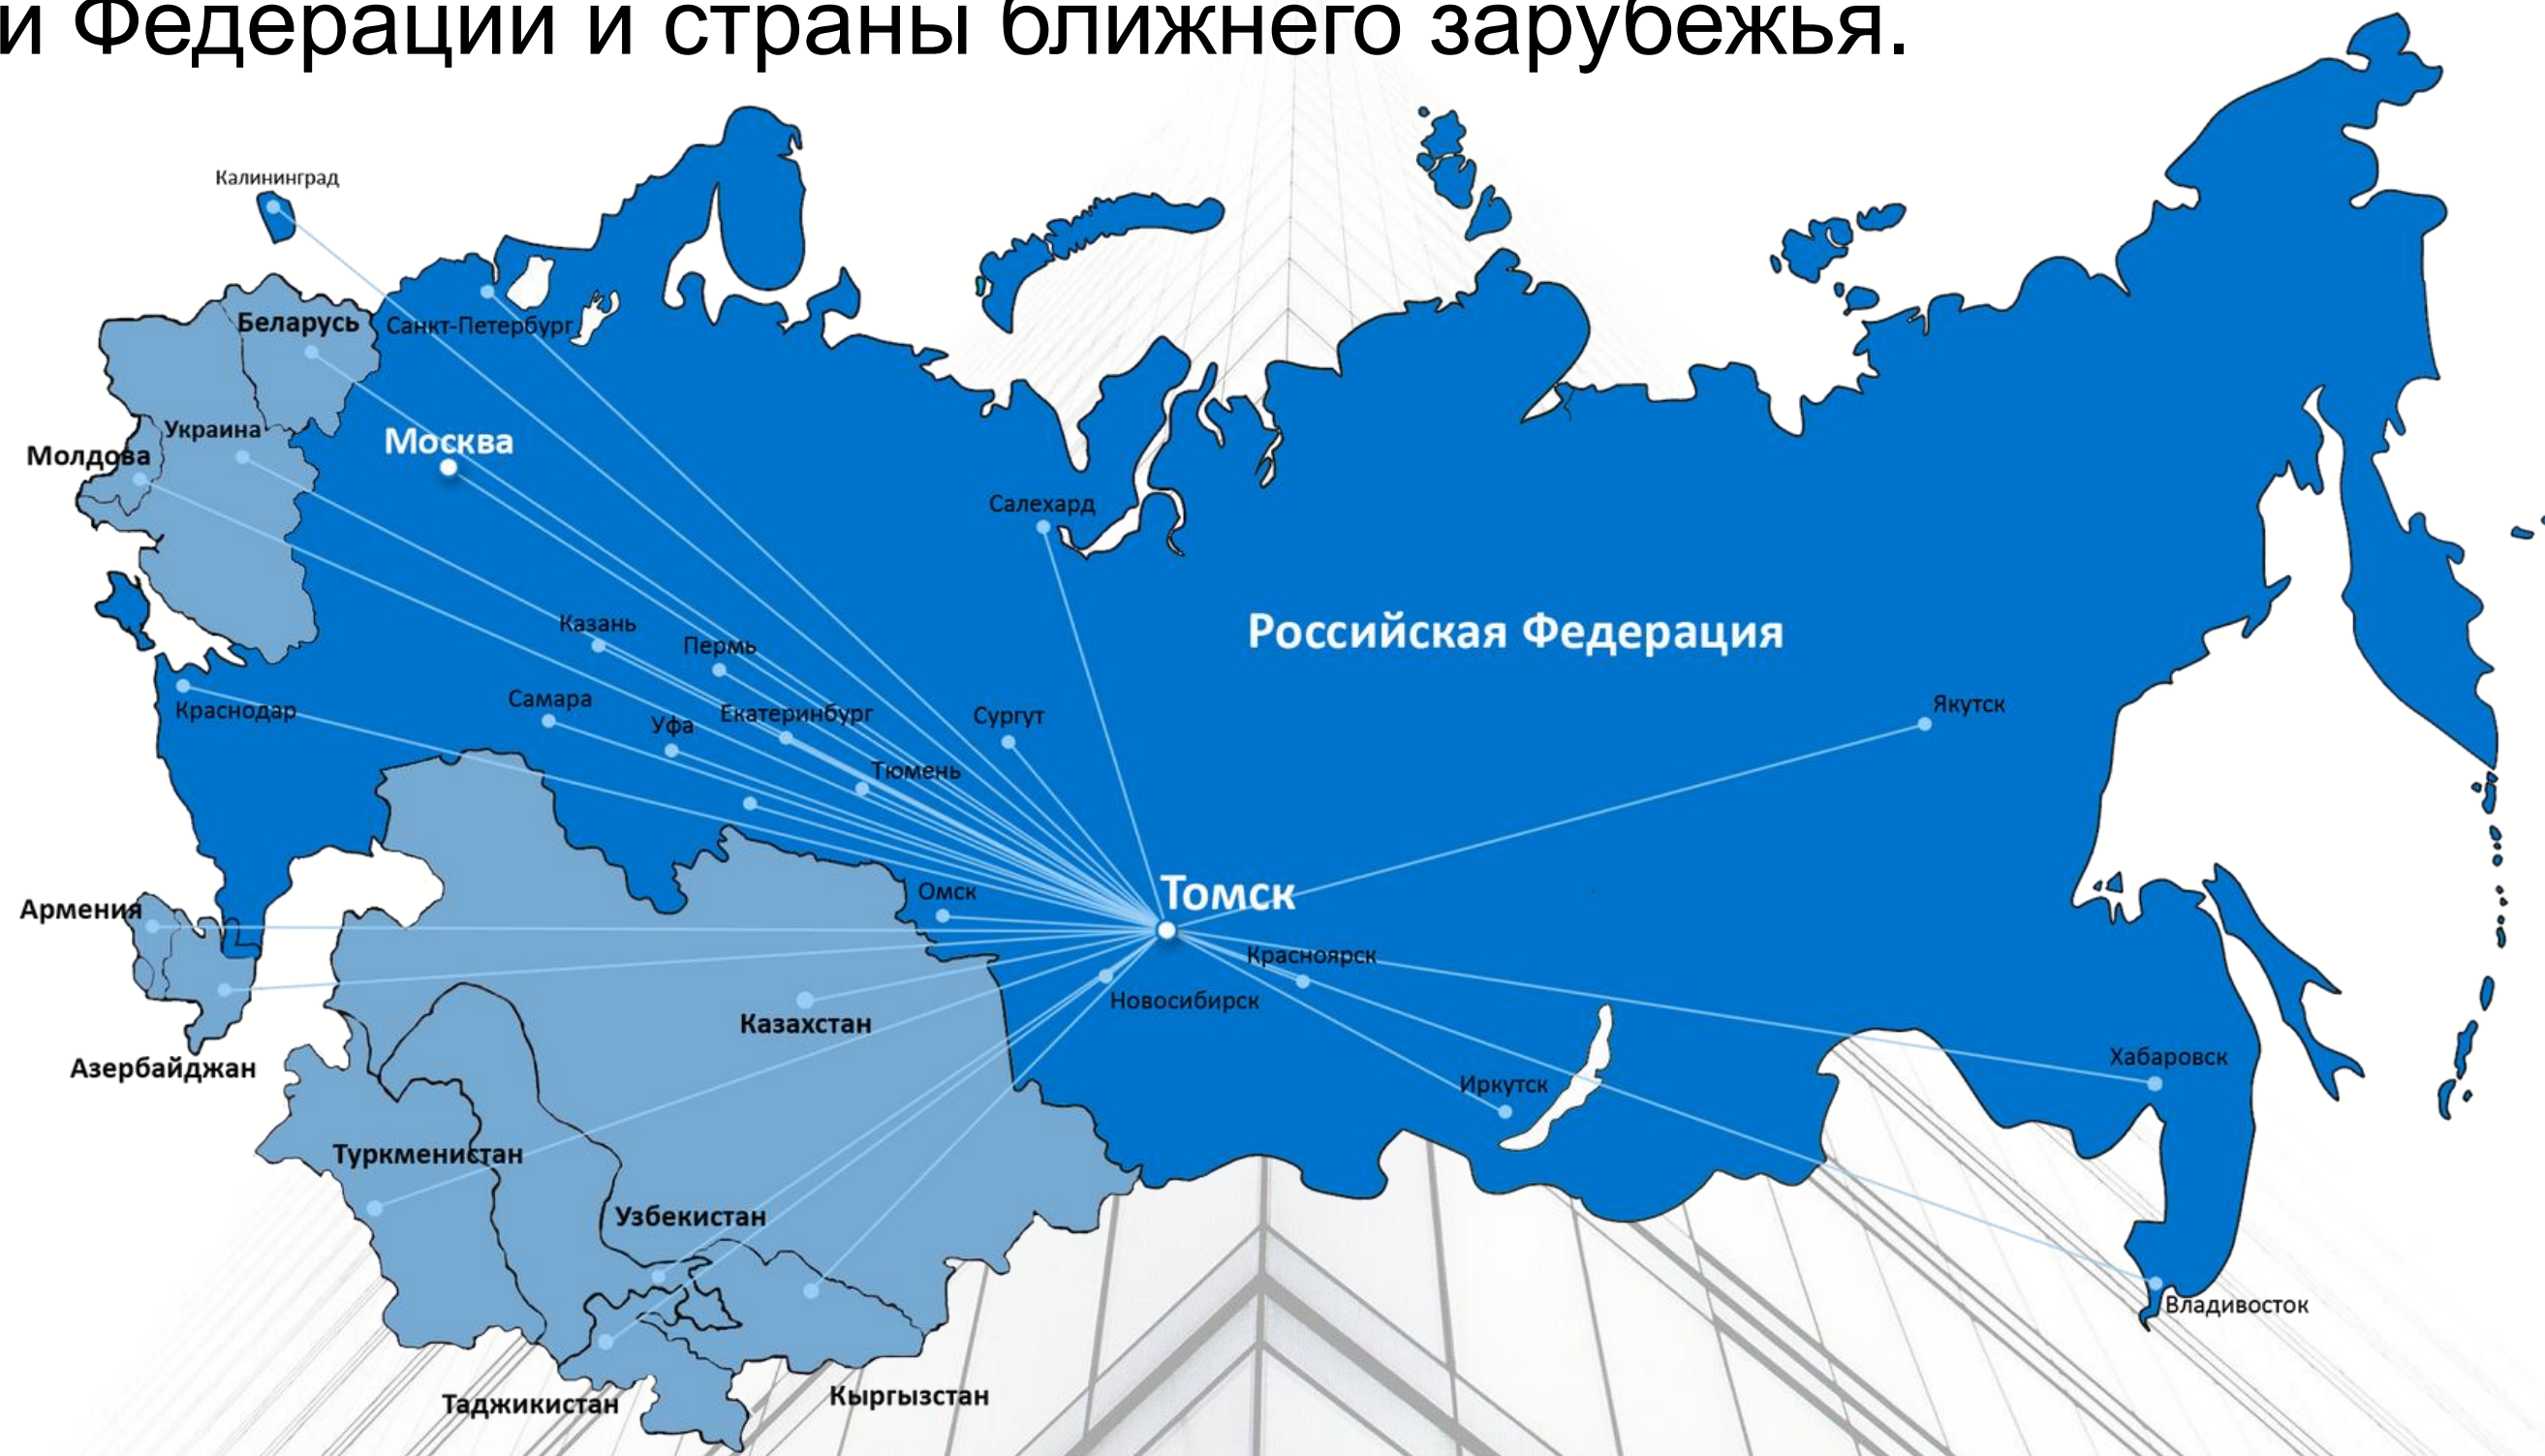

ОТКРЫТОЕ АКЦИОНЕРНОЕ ОБЩЕСТВО
МАНОТОМЪ
ТОМСКИЙ МАНОМЕТРОВЫЙ ЗАВОД

Поставки продукции **ОАО «Манотомь»** осуществляются во все регионы Российской Федерации и страны ближнего зарубежья.

ОТКРЫТОЕ АКЦИОНЕРНОЕ ОБЩЕСТВО
МАНОТОМЪ
ТОМСКИЙ МАНОМЕТРОВЫЙ ЗАВОД