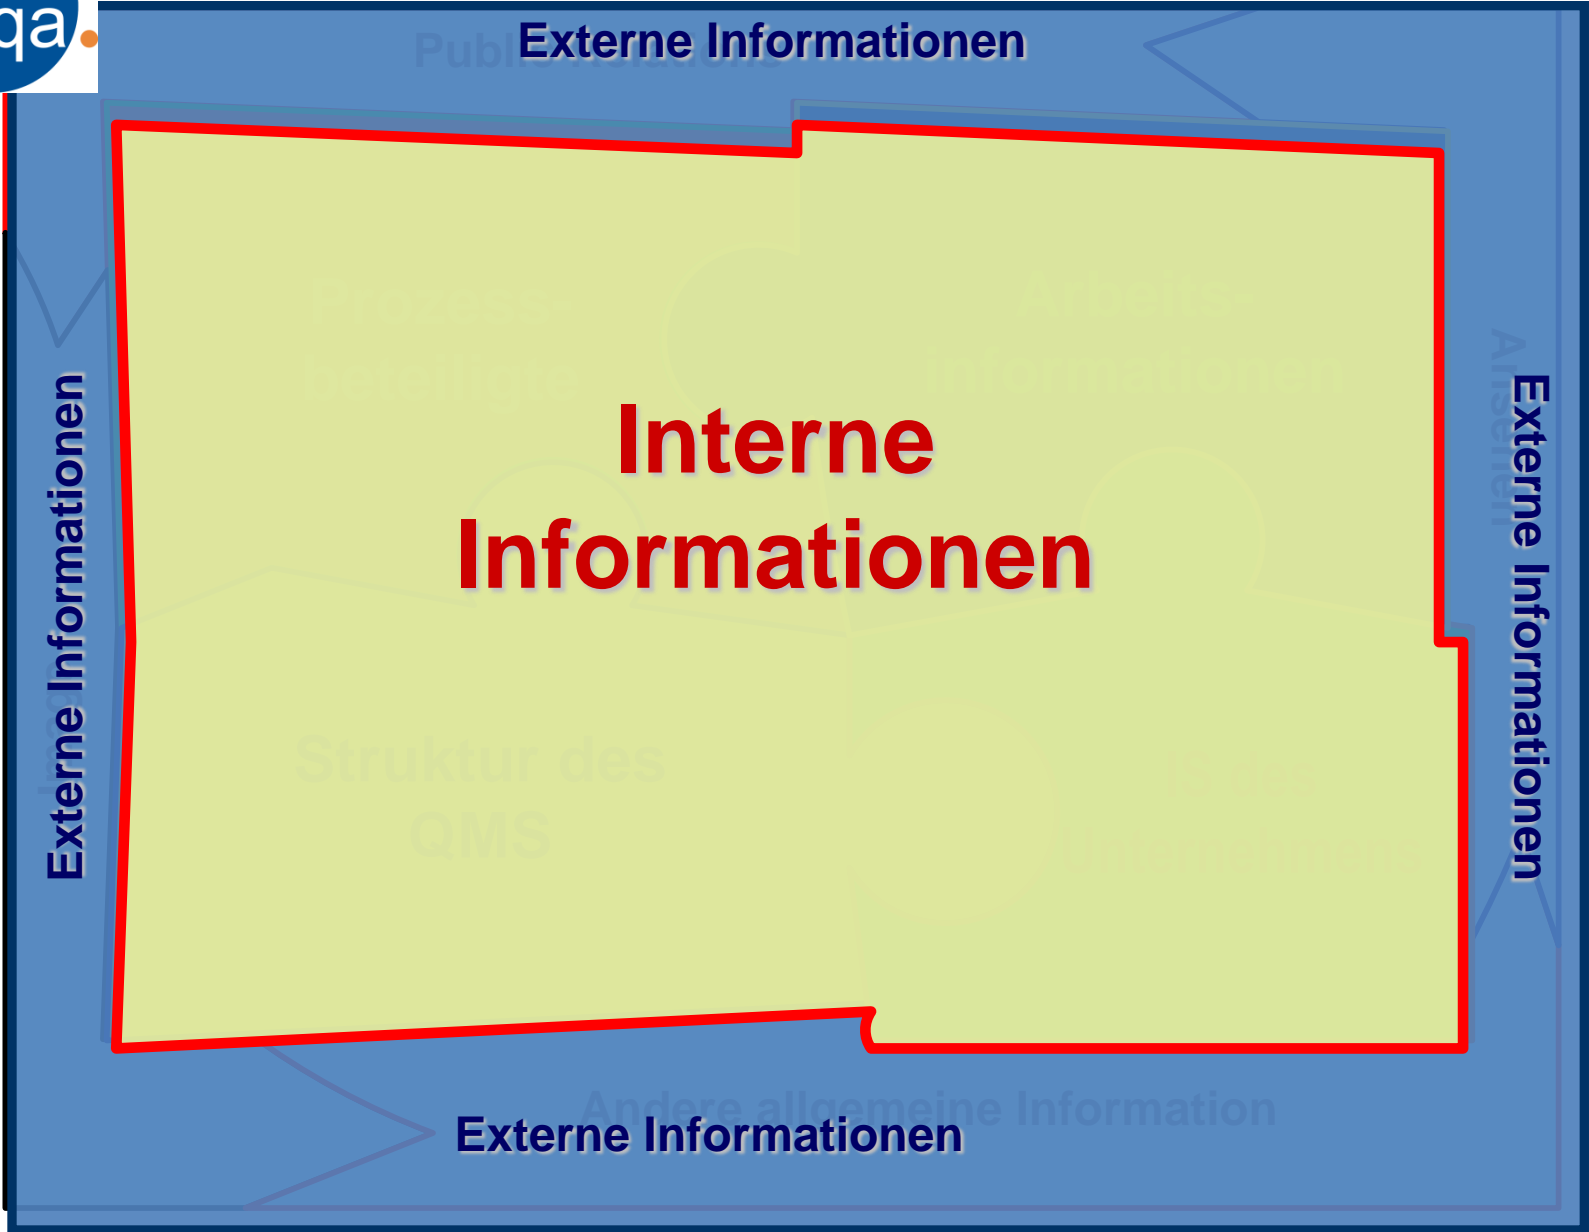

A dark blue world map is centered on the Atlantic Ocean, with numerous bright blue light rays radiating outwards from the center, creating a starburst effect.

Selbstlernendes Managementsystem NQA - Academic

nqa.

...nicht nur allein

...nicht nur alle zusammen

...sondern auch System selbst!!!

Publ Externe Informationen

Interne Informationen

Externe Informationen

Externe Informationen

Struktur des QMS

Externe Informationen

Andere allgemeine Information

Das IS der Organisation bestimmt die effektiven Strukturen des QMS

Prozessablauf

Systemdokumentation

Informationsverarbeitung
Prozessablauf