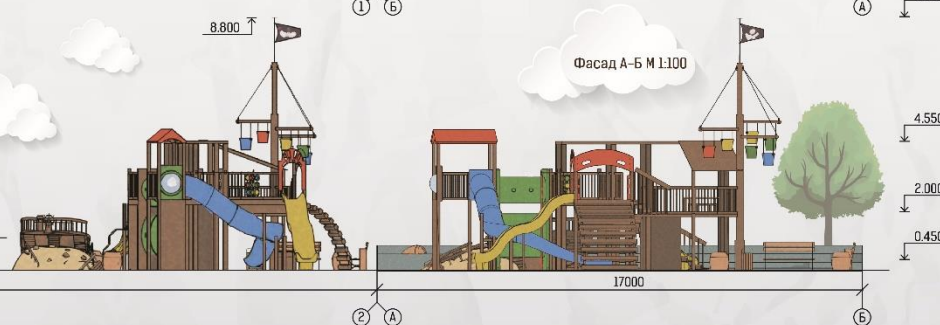

- 1. Игровой комплекс "Форт"
- 2. Игровой комплекс "Пиратский корабль"
- 3. Песочница "Затонувшее судно"
- 4. Декоративные бочки
- 5. Скамья
- 6. Урна

ДЕТСКАЯ ПЛОЩАДКА

Идеей площадки является противостояние двух сорон. Поэтому главные элементы представляют собой два огромных деревянных пиратских корабля.

Площадка почти полностью заполнена песком, который выполняет несколько функций: безопасность для детей, элемент игры и дополнение морского сюжета

Фасад 1-2 М 1:100

Фасад А-Б М 1:100

Фасад 1-2 М 1:100

Фасад А-Б М 1:100