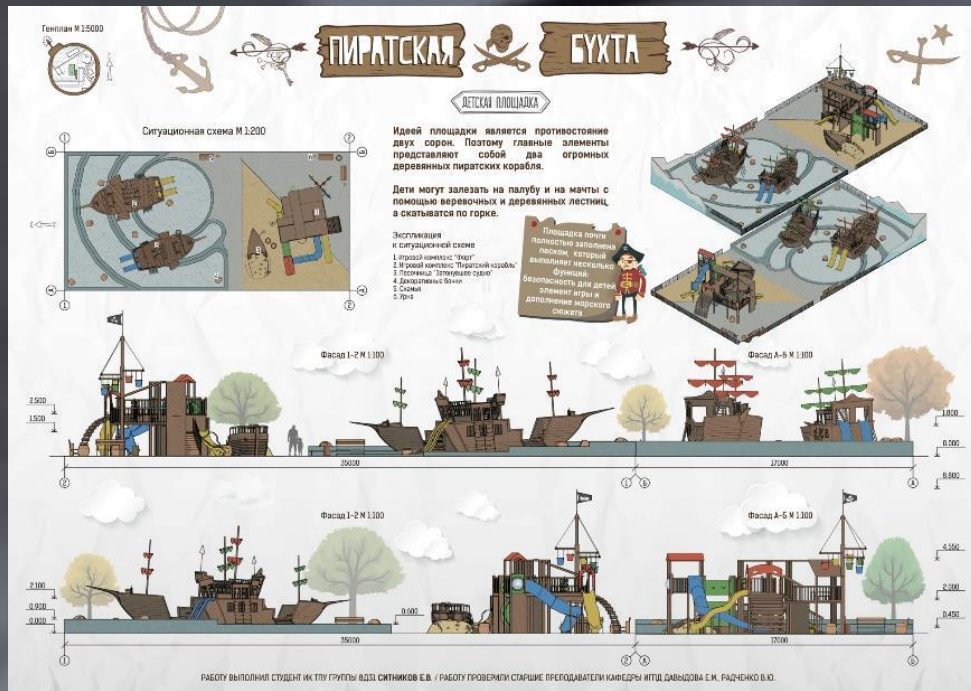

Школьный пер.

Белозерская ул.

Ачинская ул.

Google

Кабельный

Генплан М 1:5000

Ситуационная схема М 1:200

Экспликация к ситуационной схеме

- 1. Игровой комплекс "Форт"
- 2. Игровой комплекс "Пиратский корабль"
- 3. Песочница "Затонувшее судно"
- 4. Декоративные бочки
- 5. Скамья
- 6. Урна

ДЕТСКАЯ ПЛОЩАДКА

Идеей площадки является противостояние двух сорон. Поэтому главные элементы представляют собой два огромных деревянных пиратских корабля.