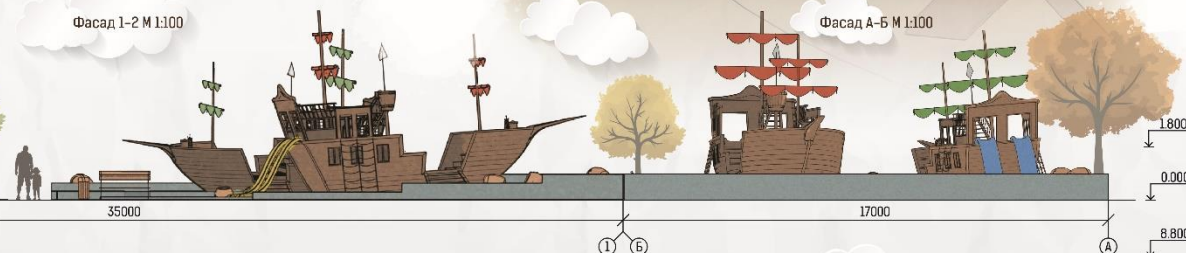

- 1. Игровой комплекс "Форт"
- 2. Игровой комплекс "Пиратский корабль"
- 3. Песочница "Затонувшее судно"
- 4. Декоративные бочки
- 5. Скамья
- 6. Урна

ДЕТСКАЯ ПЛОЩАДКА

Идеей площадки является противостояние двух сорон. Поэтому главные элементы представляют собой два огромных деревянных пиратских корабля.

Площадка почти полностью заполнена песком, который выполняет несколько функций: безопасность для детей, элемент игры и дополнение морского сюжета

Фасад 1-2 М 1:100

Фасад А-Б М 1:100

Фасад 1-2 М 1:100

Фасад А-Б М 1:100