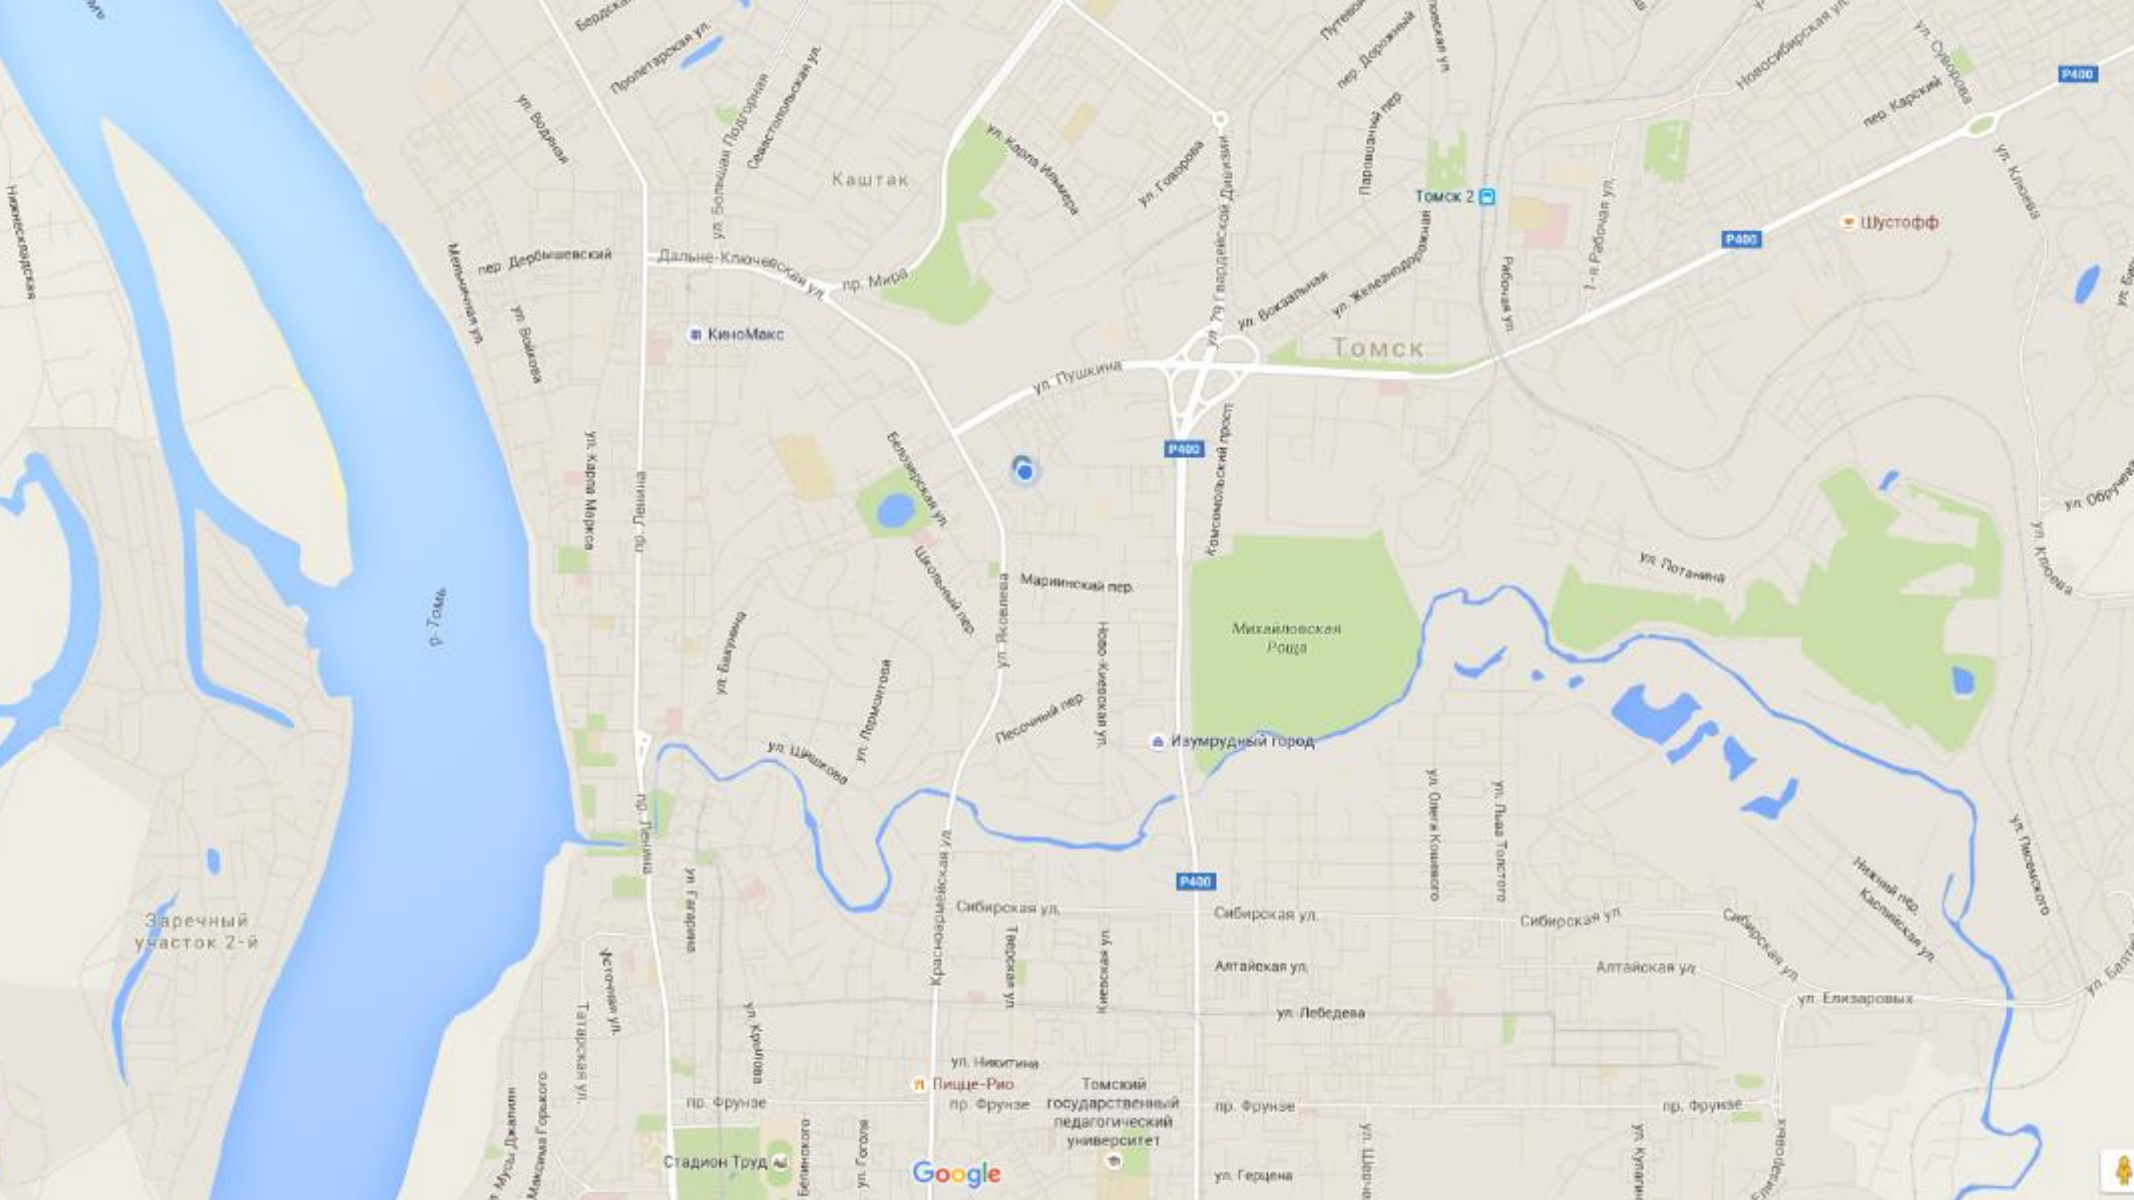

# Пиратская бухта

Детская площадка

р. Томи

Заречный участок 2-й

КиноМакс

Томск 2

Томск

Измурудный город

R400

R400

R400

Стадион Труд

Пицце-Рио пр. Фрунзе

ул. Герцена

ул. Лебедева

Сибирская ул.

Рабочая ул.

Путевая пер. Дорожная

Партизанский пер.

Ул. Вокзальная

Ул. Гаварова

Ул. Клода Уйверса

пр. Мира

Дальне-Ключевская ул.

Пролетарская ул.

Ул. Бордана

ул. Вокзальная

ул. Карла Маркса

пр. Ленина

Белозерская ул.

Школьный пер.

ул. Яковлева