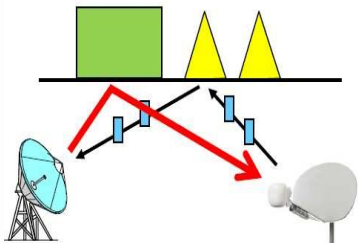

Содержание программы

Модуль 5. Сетевые расчеты в системе NX

- Расчет прямых каналов
- Расчет обратных каналов
- Расчет компонентов NOC NX
- Мониторинг загрузки сети