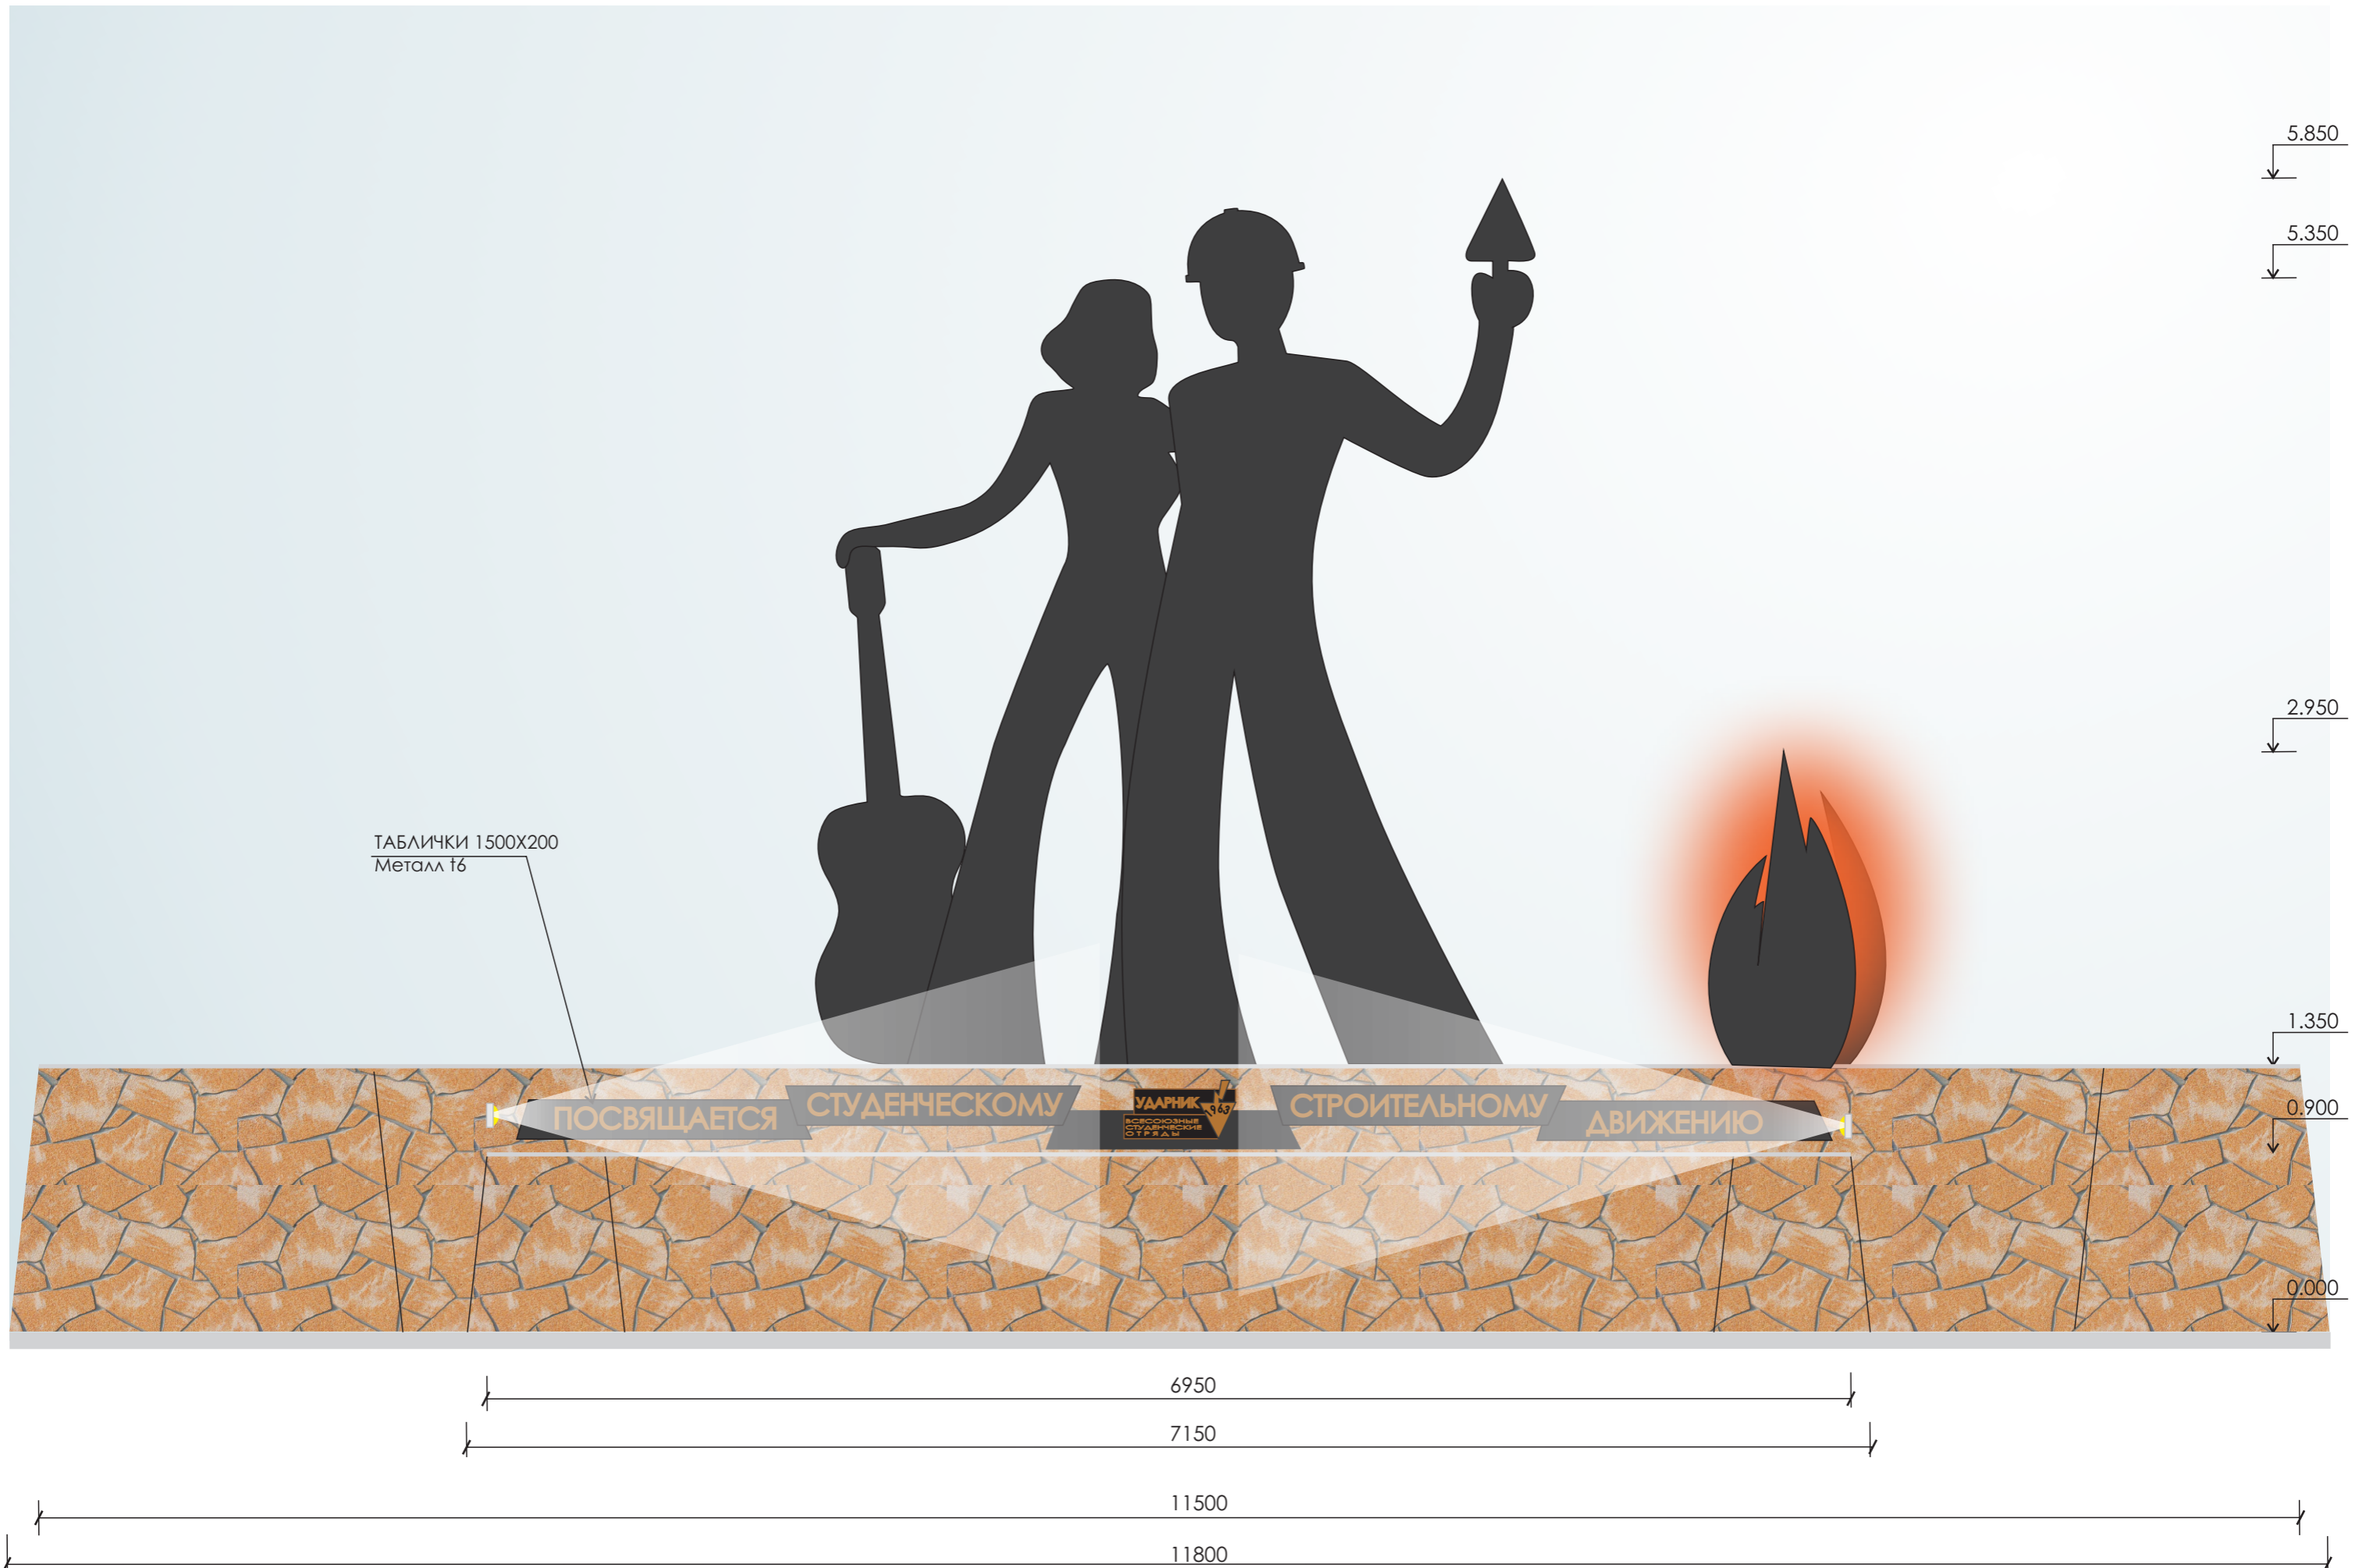

СТЕЛА. ПЛАН

М 1:30

СТЕЛА. ТЫЛЬНАЯ СТОРОНА

М 1:30

СТЕЛА. ФАСАД

М 1:30

1966
СТРЕЖЕВО

1967
РССО ЭНЕРГИЯ

1968
ТОМСКИЙ
ГОРОДСКОЙ ОТРЯД

ТОМСК
1963
ССО

1971
ССО
ГОЛУБАЯ СТРЕЛА

1972
ССО ДАНКО

1973
ГЛАРИН

1974
ССО СТО

ПОСВЯЩАЕТСЯ

СТУДЕНЧЕСКОМУ

УДАРНИК
ВЕСОМЫЙ
СТРОИТЕЛЬНЫЙ
ОУРАМ

СТРОИТЕЛЬНОМУ

ДВИЖЕНИЮ