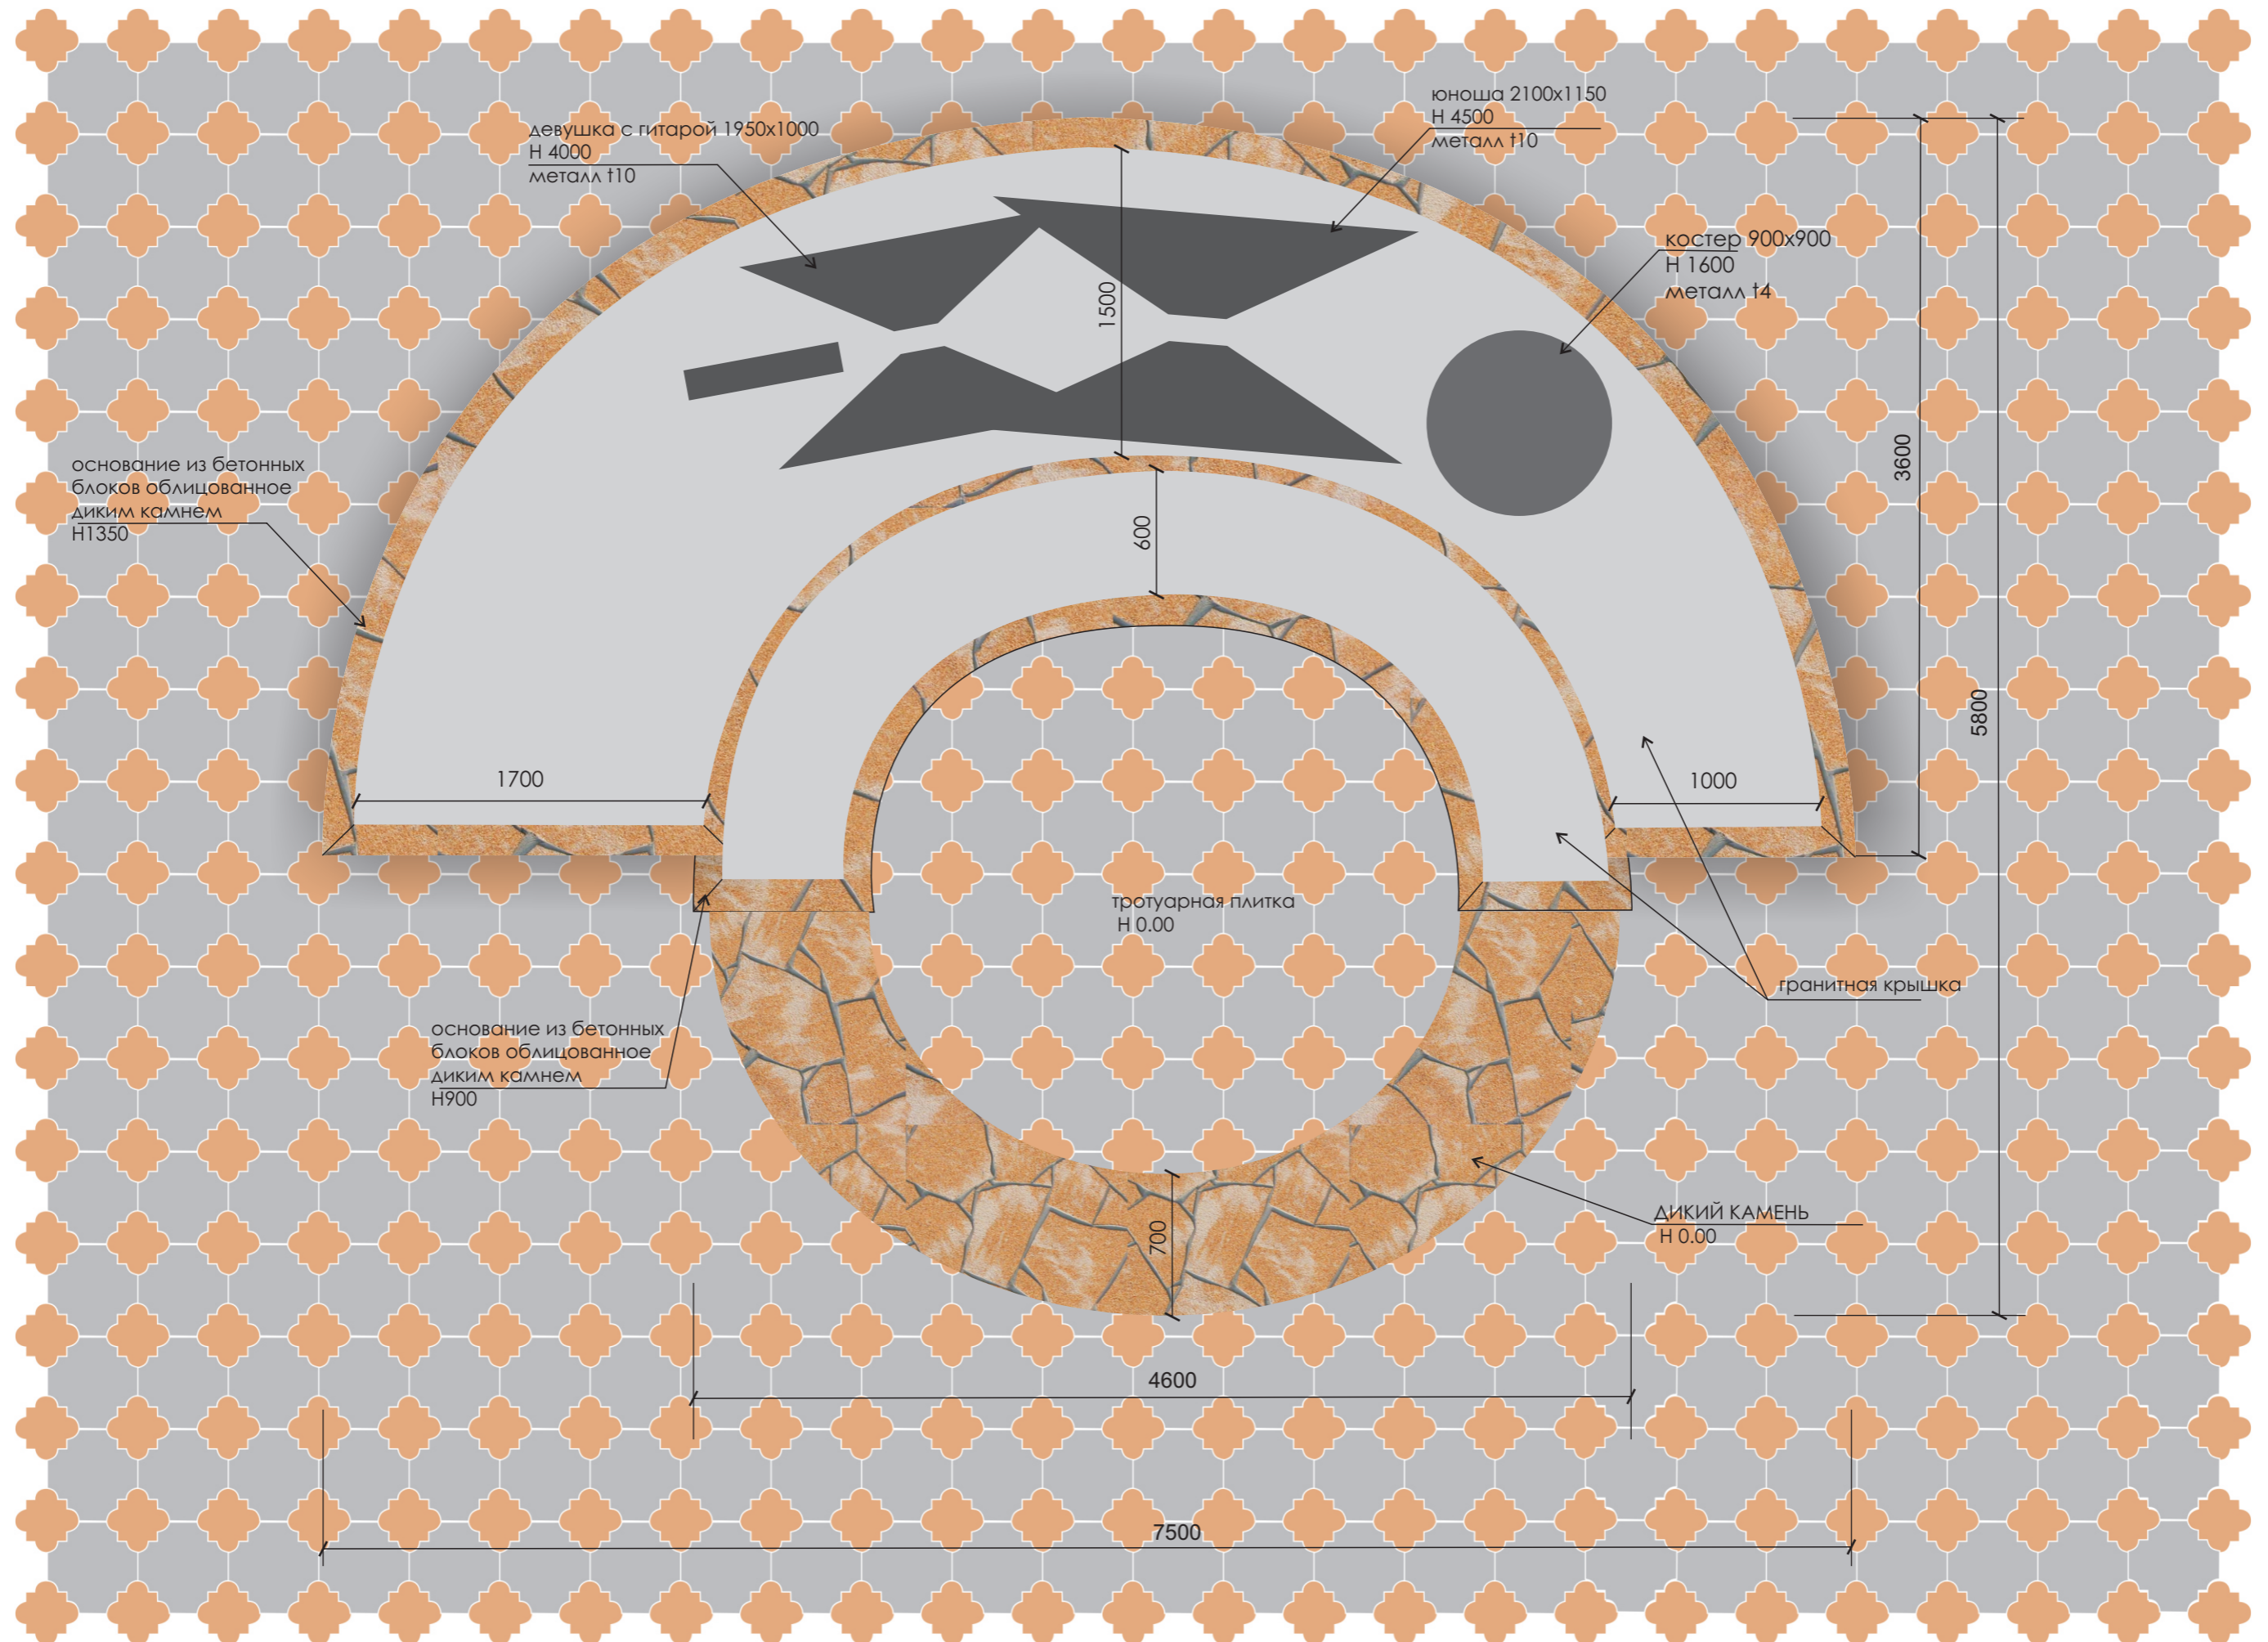

СТЕЛА. ПЛАН

М 1:30

СТЕЛА. ТЫЛЬНАЯ СТОРОНА

М 1:30

СТЕЛА. ФАСАД

М 1:30

1966
СТРЕЖЕВО

1967
РССО ЭНЕРГИЯ

1968
ТОМСКИЙ
ГОРОДСКОЙ ОТРЯД

ТОМСК
1963
ССО

1971
ССО
ГОЛУБАЯ СТРЕЛА

1972
ССО ДАНКО

1973
ГЛАРИН

1974
ССО СТО

ПОСВЯЩАЕТСЯ

СТУДЕНЧЕСКОМУ

УДАРНИК
ВЕСОМЫЙ
СТРОИТЕЛЬНЫЙ
ОУРАМ

СТРОИТЕЛЬНОМУ

ДВИЖЕНИЮ